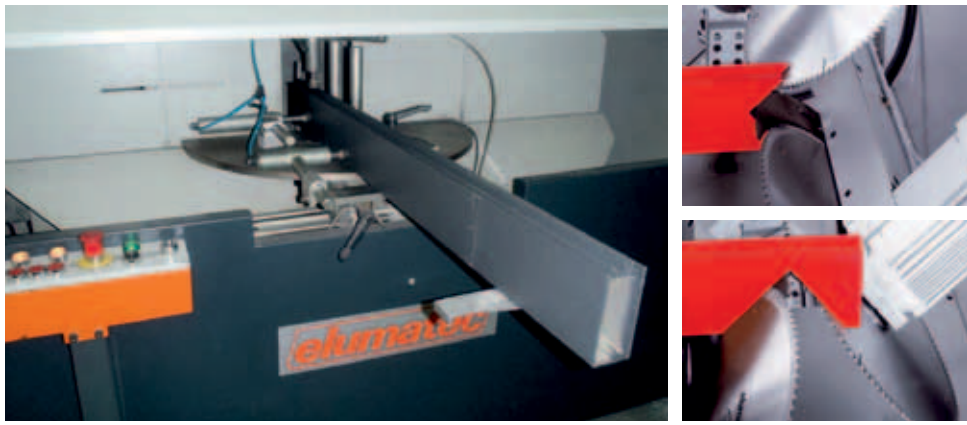

Elumatec AF 222